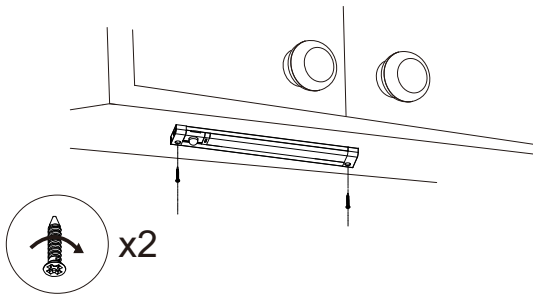

LED cabinet light

Art.-Nr.: 94691/94692/94696

A

B

C

D

Item: 94696

MAX