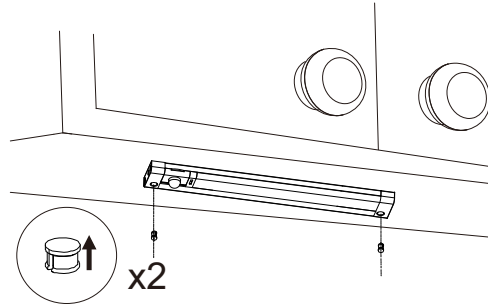

LED cabinet light

Art.-Nr.: 94691/94692/94696

A

B

C

D

Item: 94696

MAX